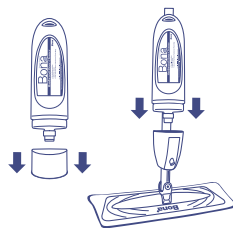

- Mop ze spryskiwaczem
- Pojemnik na środek czyszczący Wood Floor Cleaner
- Wkład do mopa z mikrofibry

Dodatkowo w sprzedaży:

- Pojemnik 0.85l
- 4L Środka czyszczącego do pojemnika Wood Floor Cleaner
- Wkłady do mopa z mikrofibry

Instrukcja Obsługi:

- 1 Postępujemy zgodnie z instrukcją składania mopa zamieszczoną na wewnętrznej stronie opakowania lub na ulotce wewnątrz opakowania.
2. Usuwamy plastikową nasadkę z pojemnika, a następnie umieszczamy pojemnik w uchwycie znajdującym się na przedniej części mopa.