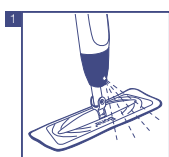

- Mop ze spryskiwaczem
- Pojemnik na środek czyszczący Wood Floor Cleaner
- Wkład do mopa z mikrofibry

Dodatkowo w sprzedaży:

- Pojemnik 0.85l
- 4L Środka czyszczącego do pojemnika Wood Floor Cleaner
- Wkłady do mopa z mikrofibry

Instrukcja Obsługi:

- 1 Postępujemy zgodnie z instrukcją składania mopa zamieszczoną na wewnętrznej stronie opakowania lub na ulotce wewnątrz opakowania.
2. Usuwamy plastikową nasadkę z pojemnika, a następnie umieszczamy pojemnik w uchwycie znajdującym się na przedniej części mopa.